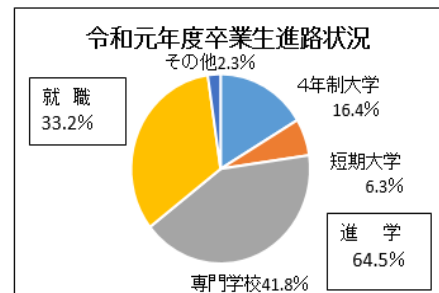

関東大会へ！全国大会へ！ 輝く自分に出会える部活動

体育局、文化局、各部の活躍は目覚ましい。「輝いている自分が好きだ」この実感を、ぜひ、君も甲商で味わおう。

<体育局>

県総合体育大会 女子総合優勝
第43回大会～第49回大会 7連覇
第56回大会～第59回大会 4連覇
第61回大会 第66回大会

(過去5年間)

野球部 秋季関東大会出場
卓球部 関東大会男女出場 インターハイ男女出場
全国選抜大会男女出場
剣道部 県総体男女優勝 関東大会男女出場
インターハイ男女出場 全国選抜大会男女出場
ソフトテニス部 県総体女子優勝
関東大会女子団体3位 個人2位
インターハイ女子出場 関東選抜女子出場
関東大会男子団体・個人出場
インターハイ男子個人出場・団体県予選2位
国体男子出場
新人大会団体・個人優勝 関東選抜出場
U16大会優勝・3位
バドミントン部 県総体男女優勝 関東大会出場
インターハイ男女出場 全国選抜大会男女出場
弓道部 関東大会男女出場 インターハイ男女出場
インターハイ男子個人3位
県総体女子優勝 全国選抜大会男女出場
国体男子出場 東日本大会男女出場
水泳部 関東大会男女出場 国体個人出場
ソフトボール部 全国選抜大会出場 東日本大会出場
関東大会出場
バレーボール部 関東大会出場
<文化局> (過去5年間)
珠算電卓部 県下商業実務競技大会優勝
全国高等学校珠算・電卓競技大会出場
情報研究部 県下商業実務競技大会優勝
全国高等学校情報処理競技大会出場
マーケティング部 関東地区生徒商業研究発表大会出場
山梨県統計コンクール入賞
簿記部 県下商業実務競技大会優勝
全国簿記コンクール大会優良賞
日商簿記検定1級合格
ワープロ部 県下商業実務競技大会優勝 全国大会出場
吹奏楽部 県吹奏楽コンクール金賞 山梨県アンソナルコンテスト
金賞 西関東アンソナルコンテスト出場
語学部 全国商業高校英語スピーチコンテスト 山梨県大会
スピーチの部 優勝 レッシーションの部 優勝
全国大会レッシーションの部ファイナリスト
放送部 YBS杯朗読部門 関東地区放送コンクール出場
全国総文祭出場
写真部 県芸術文化祭優秀賞
関東地区高等学校写真大会出品

ソングリーダー部

全国総文祭 (17年連続) 講評者特別賞・実行委員会特別賞・グッドパレード賞

USA School & College Competition 2017 第3位・2018 優勝

2019 ベストインプレッション賞

全国高等学校ダンスドリル冬季大会ソングリーダー部門

ラージ編成 3連覇

アメリカンダンス・ドリルチーム・インターナショナル

2015 POM部門第2位 総合第4位

同2017 POM/SONGLEADER部門1位

同2019 POM部門1位 オープン・プロップ部門

1位 総合3位

進路状況 (過去3年間)

本校では、3年間で体系的キャリア教育を推進し、進路講話、就職説明会、先輩の話を聴く会、進学説明会、職場見学などを通じてさまざまな情報を提供し、主体的に進路を決定できるよう指導しています。

[就職先]

山梨県警察 甲府地方検察庁 笛吹市役所 甲府消防 峡北消防 東山梨消防 峡南消防 自衛隊 峡南広域行政 日本郵便 トヨタホーム 星野リゾート・八ヶ岳 常磐ホテル テルモ 潤工社 THK キトー サンニチ印刷 タマ生化学 TDK 甲府 住友電工 デバイス イノベーション はくばく 救心製薬 JR 東日本 JR 東海 甲府信用金庫 山梨信用金庫 渡辺商店 ダイナ セブンイレブン・ジャパン 山梨文化会館 甲府市農業協同組合 東海東京ファイナンシャルホールディングス 橋田耳鼻咽喉科医院 田中会計事務所 日本郵便 東京ガス 山梨

[進学先]

(大学)

山梨県立大学 健康科学大学 帝京科学大学 山梨英和大学 山梨学院大学 松本大学 実践女子大学 東京女子体育大学 亜細亜大学 桜美林大学 国士舘大学 駒澤大学 専修大学 拓殖大学 中央大学 東京経済大学 東洋大学 日本大学 文教大学 法政大学 明治大学 神奈川大学 関東学院大学 大東文化大学 東京工芸大学 東京工科大学 武蔵大学 千葉商科大学 城西大学

(短大)

大月短大 山梨学院短大 帝京学園短大 東京女子体育短大 駒澤女子短大 実践女子短大

(専門学校)

県立産業技術短期大学校 甲府商科専門学校 共立高等看護学院 山梨県宝石美術専門学校 山梨県美容専門学校 甲府看護専門学校 甲府医療秘書学院 大原学園甲府校 サンテクノカレッジ 山梨歯科衛生専門学校 帝京山梨看護専門学校 優和福祉専門学校 関東柔道整復専門学校 日本工学院八王子専門学校 富士吉田市看護専門学校

先輩からのひとこと

私は勉強と部活動との文武両道を目指し、多くの資格を取得することで将来の選択肢を広げたいと思い甲府商業高校を選択しました。甲府商業高校では検定前に課外が行われ、先生方が熱心に指導してくれます。また、定期試験前にも生徒が理解するまで真剣に教えてくれます。私も、先生方の支えや指導のおかげで、志望校に合格することができました。また、甲府商業高校は甲商デパートや甲商大運動会、紫紺祭などさまざまな学校行事が行われます。特に甲商デパートでは実践的な活動が行われ、クラスや学年での絆がさらに深まります。3年間で実用的なスキルや知識を身に付けることで将来の選択肢を大きく広げたいと思っている方は是非、甲府商業高校に来てください。

(令和元年度 卒業生)