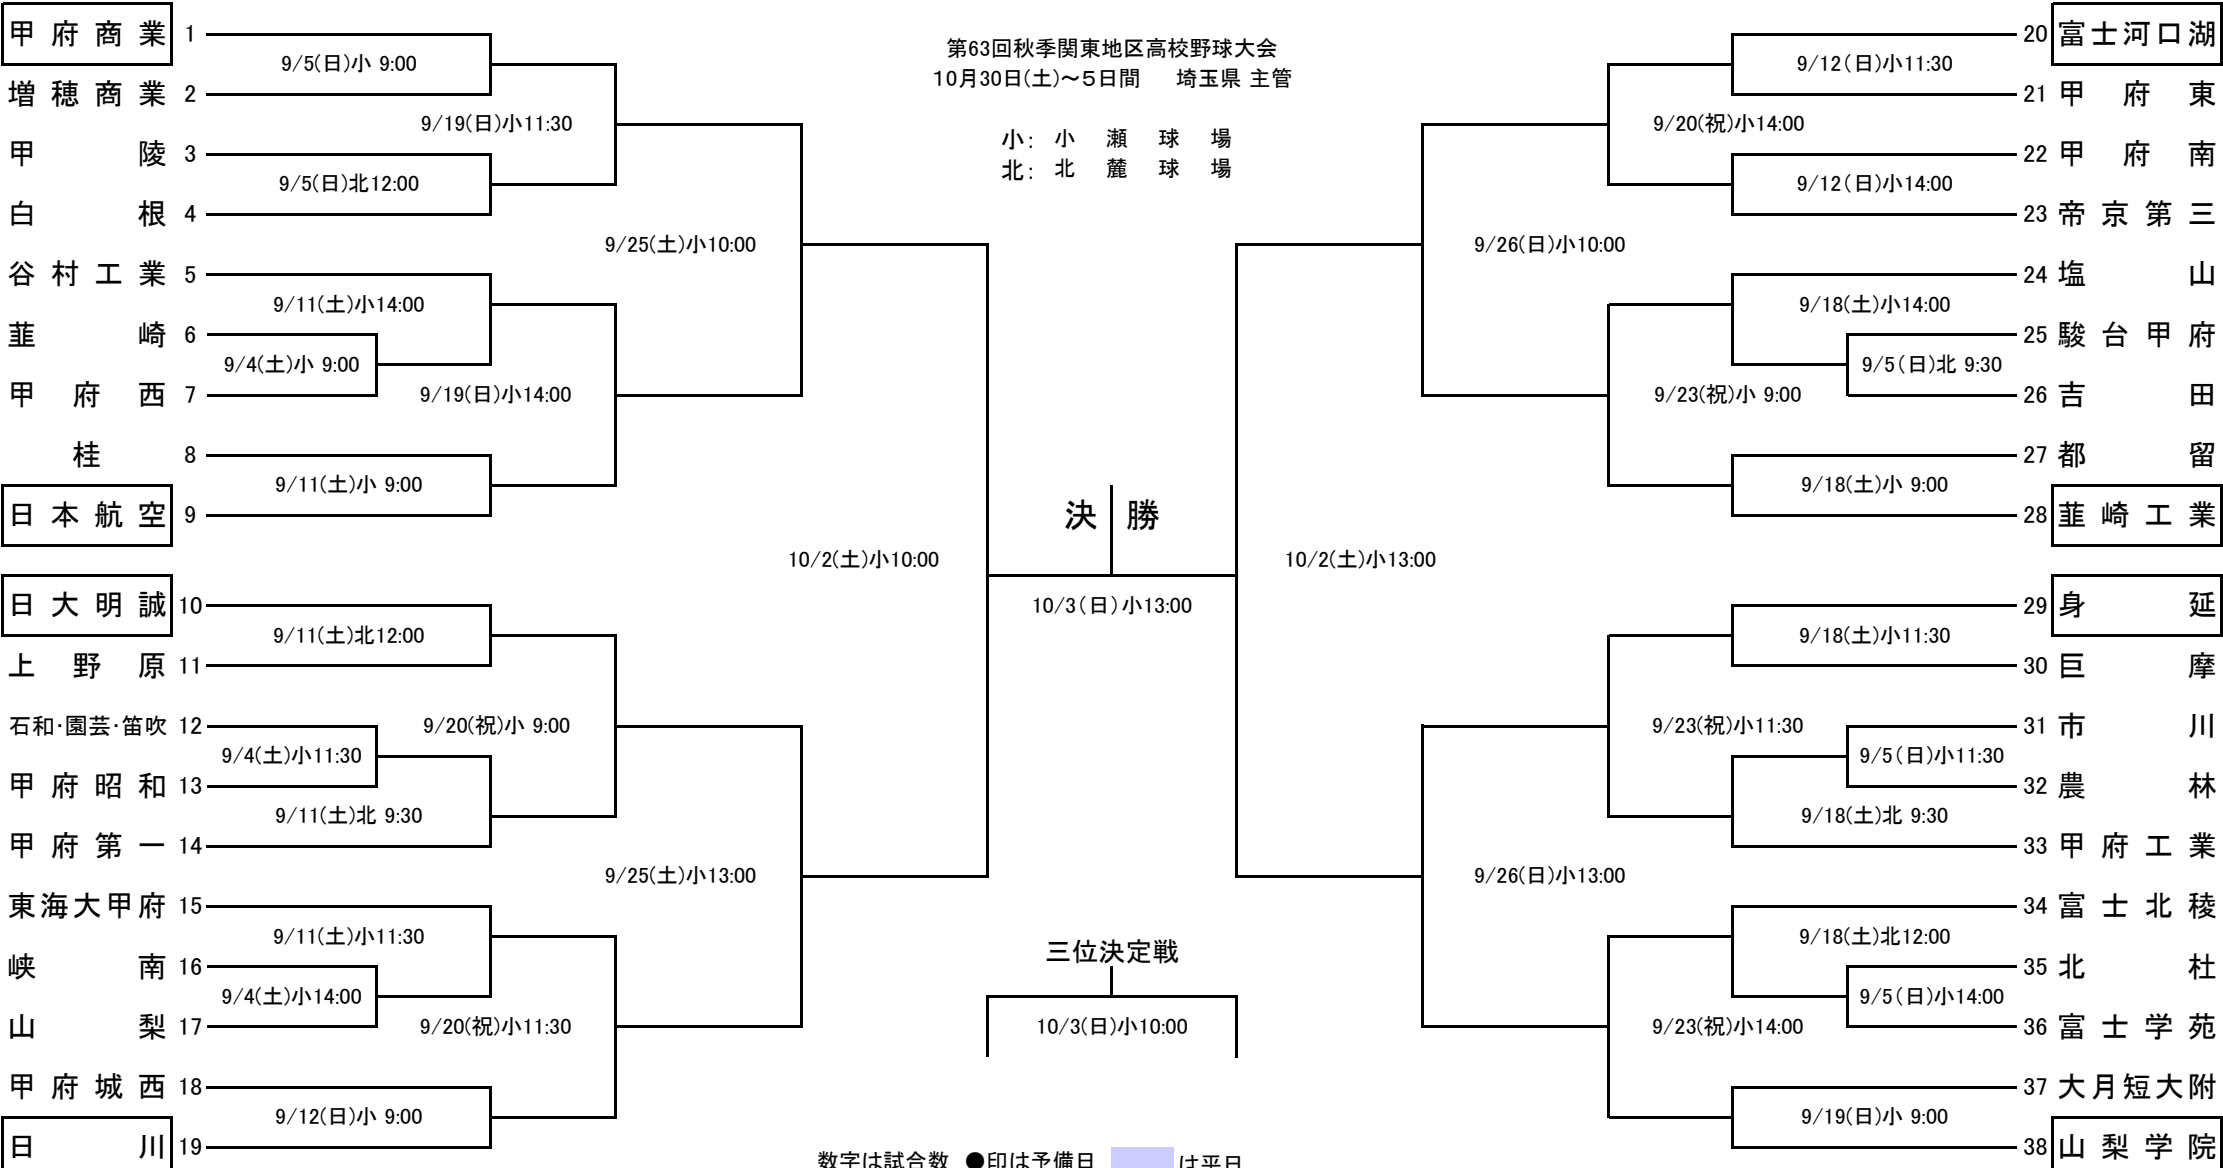

第63回秋季関東地区高校野球山梨県大会組合せ

第63回秋季関東地区高校野球大会
10月30日(土)~5日間 埼玉県 主管

小: 小瀬球場
北: 北麓球場

決勝

三位決定戦

10/3(日)小10:00

10/2(土)小10:00

10/2(土)小13:00

10/3(日)小13:00

9/26(日)小13:00

9/25(土)小13:00

9/25(土)小10:00

9/26(日)小10:00

9/19(日)小11:30

9/20(祝)小14:00

9/19(日)小14:00

9/23(祝)小9:00

9/5(日)小9:00

9/12(日)小11:30

9/5(日)北12:00

9/12(日)小14:00

9/11(土)小14:00

9/18(土)小14:00

9/4(土)小9:00

9/5(日)北9:30

9/11(土)小9:00

9/18(土)小9:00

9/11(土)北12:00

9/18(土)小11:30

9/4(土)小11:30

9/5(日)小11:30

9/11(土)北9:30

9/18(土)北9:30

9/11(土)小11:30

9/18(土)北12:00

9/4(土)小14:00

9/5(日)小14:00

9/20(祝)小11:30

9/23(祝)小14:00

9/12(日)小9:00

9/19(日)小9:00

数字は試合数 ●印は予備日 □は平日

月日	9/4	9/5	9/11	9/12	9/13	9/18	9/19	9/20	9/21	9/23	9/24	9/25	9/26	9/27	10/2	10/3	10/4	10/5
曜日	土	日	土	日	月	土	日	祝	火	祝	金	土	日	月	土	日	月	火
小瀬	3	3	3	3	●	3	3	3	●	3	●	2	2	●	2	2	●	●
北麓		2	2	●	●	2	●	●	●									
試合数	3	5	5	3		5	3	3		3		2	2		2	2		

- 1 甲府商業
- 2 増穂商業
- 3 甲陵
- 4 白根
- 5 谷村工業
- 6 韮崎
- 7 甲府西
- 8 桂
- 9 日本航空
- 10 日大明誠
- 11 上野原
- 12 石和・園芸・笛吹
- 13 甲府昭和
- 14 甲府第一
- 15 東海大甲府
- 16 峡南
- 17 山梨
- 18 甲府城西
- 19 日川

- 20 富士河口湖
- 21 甲府東
- 22 甲府南
- 23 帝京第三
- 24 塩山
- 25 駿台甲府
- 26 吉田
- 27 都留
- 28 韮崎工業
- 29 身延
- 30 巨摩
- 31 市川
- 32 農林
- 33 甲府工業
- 34 富士北稜
- 35 北杜
- 36 富士学苑
- 37 大月短大附
- 38 山梨学院