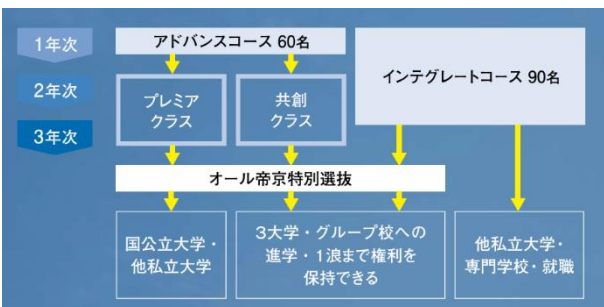

帝京第三高等学校

所在地 〒408-0044 北杜市小淵沢町2148
電話 0551-36-2411
F A X 0551-20-5106
U R L <https://www.teikyo3.ed.jp/>
E-mail info@teikyo3.ed.jp
創 立 1962年4月26日
課 程 全日制 普通科(アドバンス・インテグレート)
通信制 普通科αコース
利用交通機関 JR小淵沢駅 徒歩7分
教員数 44名 生徒数 462名

コース名	1年		2年		3年	
	男	女	男	女	男	女
アドバンス	34	32	21	26	26	29
インテグレート	62	52	56	44	46	34

2027年4月から帝京第三高等学校は 「帝京大学青峰高等学校」 に校名を変更します。

<建学の精神 スクール・ミッション>

努力をすべての基とし、偏見を排し幅広い知識を身につけ、国際的視野に立って判断ができ、実学を通して創造力および人間味豊かな専門性ある人材の養成を目的とする。

本校は北杜市に開校し、創立64周年を迎える地域に根差した私立高校であり、山梨県と長野県の県境にあり甲信地区唯一の高大接続を叶える**帝京大学直系付属高校**です。

アドバンスコース (定員60名)

国公立大学・難関私立大学への進学を第一に、一般・学校推薦・総合型選抜それぞれの受験方式に必要な力を養成し、志望大学への合格を勝ち取ることを目標とするコースです。

受験に向けたハイレベルな学習のなかで、帝京大学受験に向けたハイレベルな学習のなかで、帝京大学グループ校へ有利に進学することができます。英数国の授業では、生徒の習熟度に応じた習熟度別授業が展開され、各自の伸長に合わせたきめ細やかな授業が展開されています。また、2年次からは、一般入試に向けて軸を置くプレミアクラスと、学校推薦型・総合型選抜を目指した共創クラスに分かれ、各生徒にの目標に適したコース選択ができます。

インテグレートコース (定員90名)

「将来を考えて、進学をしたい」「帝京大学グループ校を目指したい」という想いと共に、「部活動でも充実した3年間を過ごしたい」と考えている

生徒を求めています。本校の部活動は全国レベルで活躍する強化部をはじめ、一人ひとりの好奇心を大きく育てる文化部、運動部が揃っており、全国各地から新しい挑戦・仲間・生活を求めて集ってきます。高校3年間という大切な時期を、誰とどんな環境でどう過ごすのか、そして将来に向けてどう準備していくのか、幅広い進路希望に応えることができるコースです。選択授業では、帝三オリジナルカリキュラムを実施し、知的好奇心を刺激し、将来選択の一助を担います。