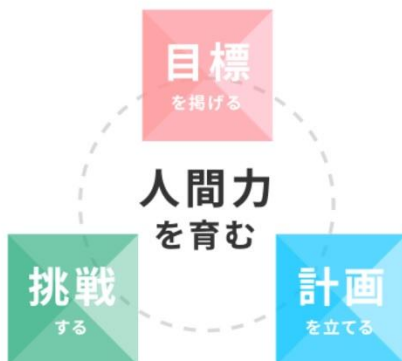

コース	1年		2年		3年	
	男	女	男	女	男	女
特進	23	13	24	13	26	10
普通	209	110	203	86	183	81

校訓

至誠 努力 調和

人間力の育成

日大明誠の日々の教育活動は、日本大学の目的および使命に基づいて策定された「校訓」「教育目標」「教育方針」に従い、7分掌と学年及び担任・保護者が協力して、人間力の育成を目指しています。

日大明誠のメソッド

「目標を掲げ」「計画を立てて」「挑戦する」指導サイクルで、「人間力」を育みます。一人ひとりの個性や目標を大切にしながら、今を楽しむことが出来る学校です。