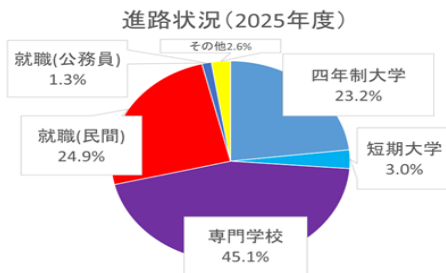

関東大会へ！全国大会へ！ 輝く自分に出会える部活動

体育局、文化局、各部の活躍は目覚ましい。「輝いている自分が好きだ」この実感を、ぜひ、君も甲商で味わおう。

<体育局>

県総合体育大会 女子総合優勝
第43回大会～第49回大会7連覇
第56回大会～第59回大会4連覇
第61回大会 第66回大会 第73回大会
第104回全国高校野球選手権大会ベスト4
男子山梨リーグ2部3部所属
関東高校女子サッカー秋季大会ベスト8

野 球 部 関東大会男女出場
サ ッ カ ー 一 部 インターハイ個人出場 全国選抜大会男女出場
卓 球 部 県総体男女優勝 関東大会男女出場
剣 道 部 インターハイ男女出場 全国選抜大会男女出場
ソフトテニス部 県総体女子優勝
関東大会女子団体3位 個人2位
インターハイ女子出場 関東選抜大会女子出場
関東大会男子団体・個人出場
インターハイ男子個人出場・国体男子出場
県総体男子優勝 全国選抜大会男子出場

ハ イ ス ク ー ル シ ャ ッ プ ベ ス ト 1 6
バ ッ ド ミ ン ト ン 部 関東大会出場 インターハイ男出場
全国選抜大会男子出場
県新人大会男子2位・個人3位
弓 道 部 関東大会男女出場 インターハイ男女出場
国体男女出場 東日本大会男女出場
県総体男女優勝 全国選抜大会女子出場

水 泳 部 関東大会男女出場 全国総体個人出場
ソ フ ト ボ ー ル 部 東日本大会出場 関東大会出場

<文化局>

珠 算 電 卓 部 県下商業実務競技大会優勝
全国高等学校ビジネスマン計算競技大会出場
情 報 研 究 部 県下商業実務競技大会優勝
全国高等学校情報処理競技大会出場
マ ー ケ テ ィ ン グ 部 県下生徒商業研究発表大会出場
簿 記 部 県下商業実務競技大会優勝
全国簿記競技大会出場
全経簿記大会準優勝

ワ ー プ ロ 部 県下商業実務競技大会優勝 全国大会出場
吹 奏 楽 部 西関東吹奏楽コンクール出場
西関東アンソングコンテスト出場

写 真 部 関東地区高等学校写真大会出品
放 送 部 YBS杯県下高校放送コンテスト 最優秀賞入賞
山梨県高校芸文祭 優秀賞
関東高校放送コンクール出場 全国総文祭出場

イ ン タ ー ア ク ト 部 高校ユネスコ主張大会 奨励賞
実行委員会特別賞(2019)

ソ ン グ リ ー ダ ー 部 全国高等学校ダンス・ソング・ダンス・ソング・ダンス
団体総合優勝 SONG/POM 部門 Large 編成
部門第1位 (2019, 2021, 2022, 2023, 2026)
アメリカダンス・トリプルチーム・インターナショナル 2019
POM 部門第1位 OPEN/PROP 部門第1位
団体総合第3位全国総文祭出場
甲府市次世代大使 (2019～)

家 庭 部 第71回山梨県高校家庭クラブ研究
発表大会最優秀賞

進路状況

本校では、3年間で体系的キャリア教育を推進し、進路講話、就職説明会、先輩の話を聴く会、進学説明会、職場講話、インターンシップなどを通じてさまざまな情報を提供し、主体的に進路を決定できるよう指導しています。

【就職先】※過去3年間実績

山梨県警察 警察事務 防衛省事務官 刑務官 日本郵便 甲州市役所 富士川町職員 糸柳 テレ 潤工社 関電工 THK 北 山梨文化会館 サン印刷 山梨ニューメディアセンター NEC プラットフォーム パナソニック 富士マイクロデバイス 横河マニファクチャリング 東邦薬品 タマ生化学 協和産業 TDK 甲府 住友電工 パイオニヤ 救心製薬 鈴与レッカー 山梨パワート販売 光・彩 洋菓子舗カエスト 山梨信用金庫 丸山会計事務所 コミナルカブライズ コミナル IJプロダクト 甲府東洋 東京電力パワーグリッド 東京電力リニューアブルパワー 東京電力ホールディングス サイト はくばく ショーレゼ アルプス ヒルヤマナシ 愛の家グループ ホーム テンゴ 武田 東電物流 栄和交通 甲府信用金庫 関東日立 井口工業 長田組土木 甲府明電舎 東日製作所甲府工場 富士製作所 東京エレクトロテクノロジーソリューションズ 盟和産業 石友 鈴健興業 山本基礎工業 雨宮工業 アイバックシステム 信和 渡辺精機 中星工業 峰岸商会 トリケミカル研究所 三甲 ホクレン 日本通運 山梨日日新聞社 日本郵便 日本連合警備 トミ美容室 中央歯科医院 山梨県民信用組合 山梨中央銀行 第一ホテル両国 セラヴィンテージ 泉郷 カバ フィッシュランド イシハラ AHB 山梨パナソニックシステム ありあけ ホンダ自動車販売 伊藤ハミット 販売東 岡島 R1000

【進学先】

(大 学) ※過去3年間実績

山梨県立大 帝京科学大 健康科学大 山梨英和大 山梨学院大 松本大 東京女子体育大 亜細亜大 国士館大 駒澤大 専修大 拓殖大 中央大 東京経済大 多摩大 日本大 明治大 神田外語大 神奈川大 関東学院大 大東文化大 武蔵大 千葉商科大 城西大 横浜商科大 駿河台大 高千穂大 文京学院大 金沢学院大 産業能率大 静岡福祉大 城西国際大 東京工科大 玉川大 帝京大 東京農大 尚美学園大 名古屋商科大 日本女子体育大 東京福祉大 東京国際大 武蔵野大

(短 大) ※過去3年間実績

大月短大 山梨学院短大 帝京学園短大 武蔵丘短大 埼玉女子短大 ヤマザキ動物看護短大 松本大学松短大 東京立正短大 山野美容芸術短大

(専門学校) ※昨年度実績

甲府商科専 共立高等看護学院 山梨県美容専 甲府看護専 甲府医療秘書学院 大原学園甲府校 サテックカレッジ 山梨県歯科衛生専 帝京山梨看護専 山梨秀峰調理師専 国際文化理容美容専 日本工学院専 東京 CPA 会計学院 早稲田外語専 多摩リハビリテーション学院専 東京メディアカレッジ専 東京ベルエポック美容専 東京ビューティー&ブライダル専 武蔵野栄養専 東邦歯科医療専 横浜 f カレッジ 東海医療学園専 東京アニメーションカレッジ専 東京工科自動車大学校 東京スポーツ・レクリエーション専 東京西の森歯科衛生士専 東京モード学園 日本動物専 日本外国語専 日本国際工科専 ビジネス・アート 神田外語学院 東京ブライダル専 吉祥寺二葉栄養調理専 辻調理師専 窪田理容美容専 新宿医療専 新東京歯科衛生士 トヨタ自動車大学

卒業生からひとこと

私が甲府商業を選んだ理由は、部活に本気で取り組みそうな雰囲気を感じた点や、また、進学実績も大学から専門学校まで多くあり、自分が希望する進路実現ができると感じたからです。そんな甲府商業高校の魅力は、様々な資格取得ができることです。簿記をはじめとした検定やワードやエクセルなどのパソコンに関する検定など、数多くの資格取得に挑戦することができ、多岐にわたる進路選択につなげることが可能です。

高校ではたくさんの楽しいことや時には悩むこともありますが、高校生活を充実したものにしてほしいです。また、甲府商業高校でしかできないことがたくさんあるので積極的にチャレンジしてください。